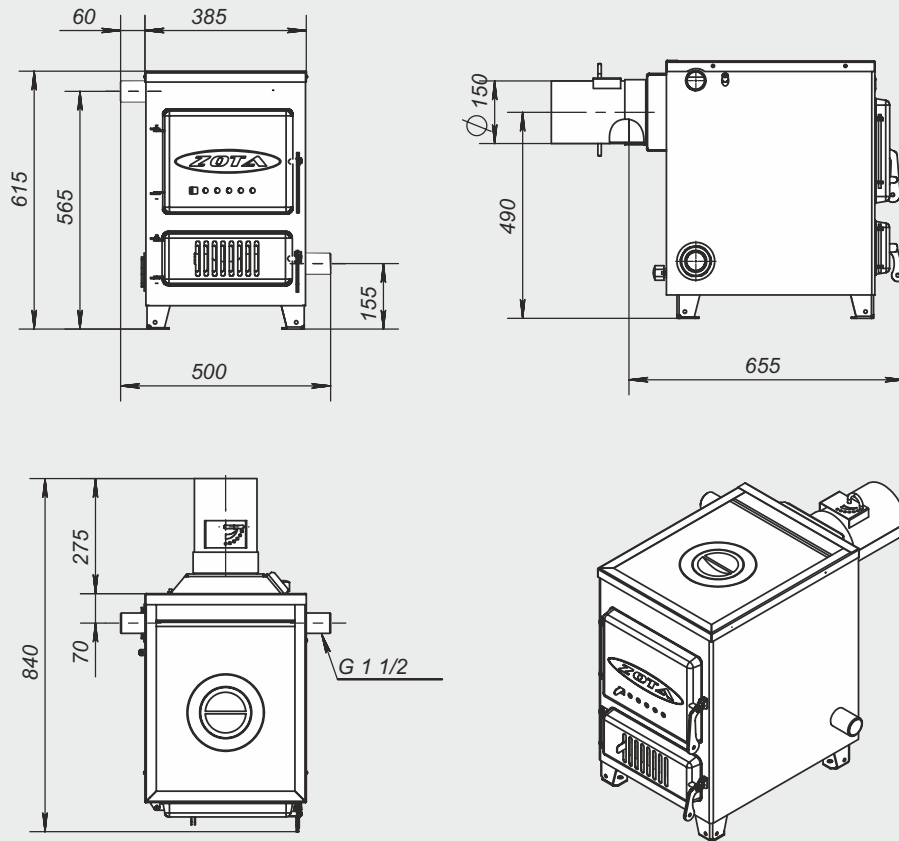

# Монтажные размеры котлов "Дымок М"

## "Дымок М" - 12

## "Дымок М" - 18

“Дымок М” - 25