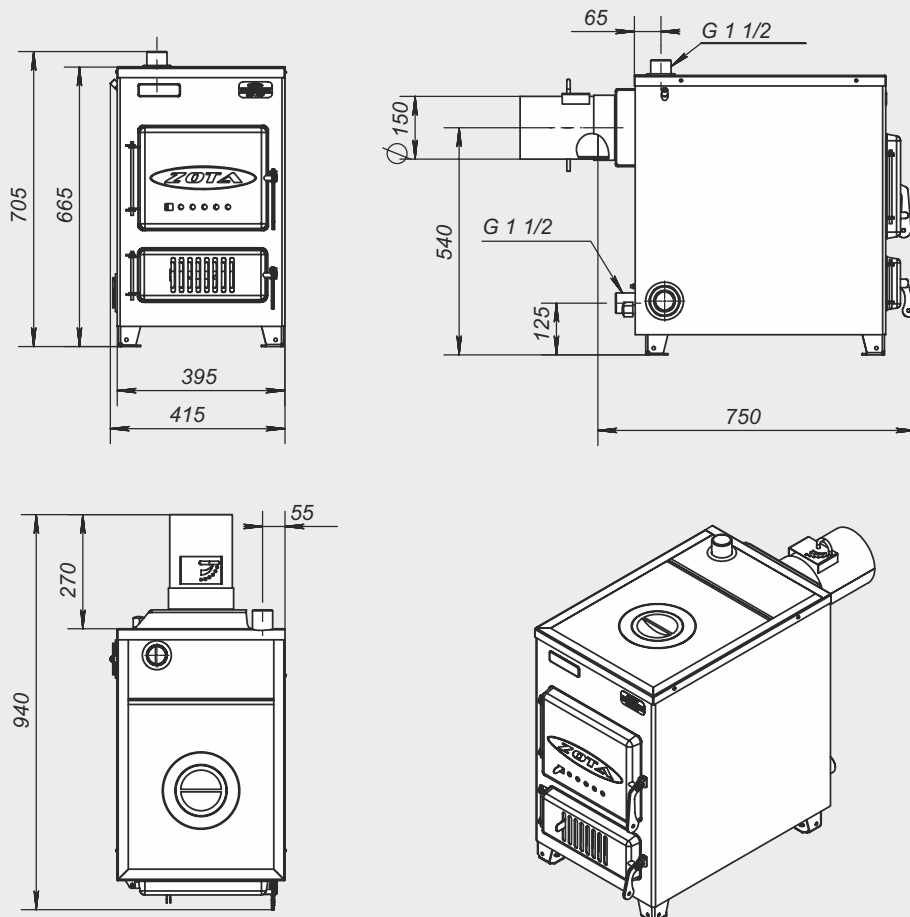

# Монтажные размеры котлов "Дымок М"

## "Дымок М" - 12

## "Дымок М" - 18

“Дымок М” - 25