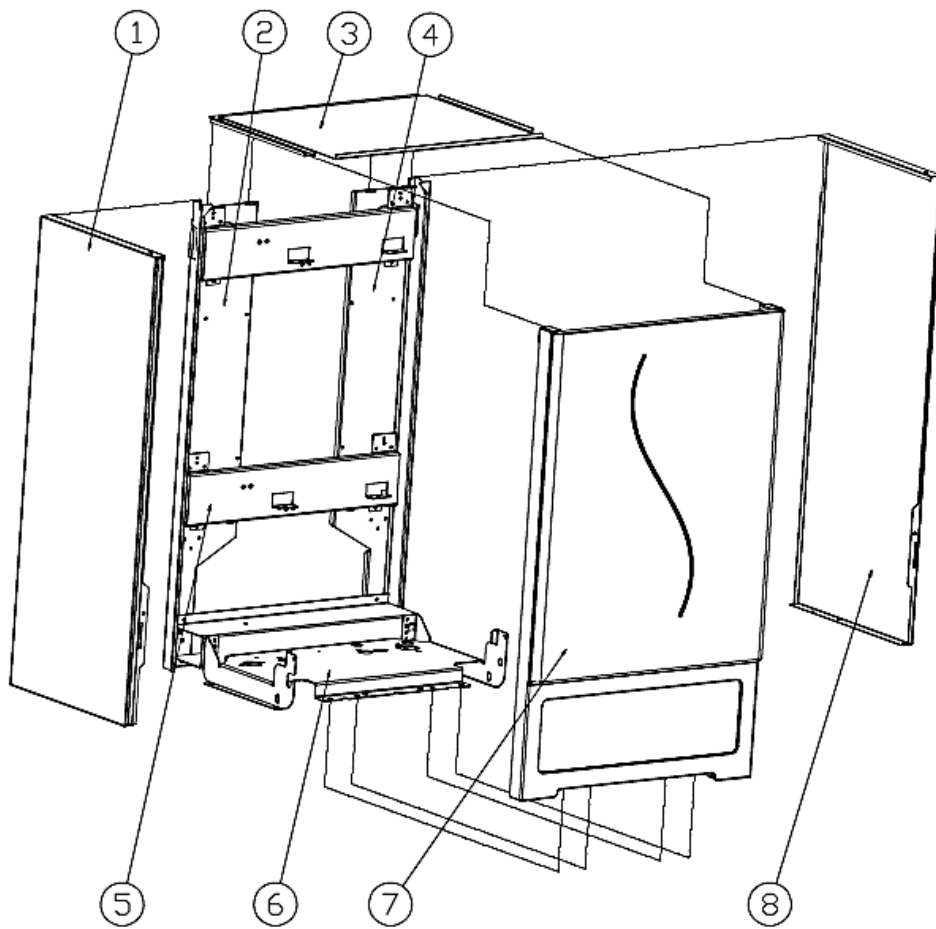

LEB

Explosive drawing for EWB

Model	Code	Different model different electric heating elements (17th part in drawing)	
		Elements Code	Elements description
12kW	*****	90262730	220V, 3 KW
15kW	*****	90262740	220V, 3.75KW
18kW	*****	90262750	220V, 4.5 KW
21kW	*****	902604560	220V, 5.25KW
24kW	*****	902604570	220V, 6 KW

LEB

Explosive drawing for EWB

Main parts

LEB

Explosive drawing for EWB

Controller box parts

LEB

Explosive drawing for EWB

Inner parts

LEB

Explosive drawing for EWB

Outer parts

<h1 style="text-align: center;">LEB</h1>	 <p style="text-align: right;">46461070</p>
<p>Explosive drawing for EWB</p> <p>Cable Group</p>	 <p style="text-align: right;">46461370</p>
 <p style="text-align: right;">46461390</p>	 <p style="text-align: right;">46461390</p>
 <p style="text-align: right;">46461400</p>	 <p style="text-align: right;">46461410</p>
 <p style="text-align: right;">46460950</p>	 <p style="text-align: right;">46460960</p>
 <p style="text-align: right;">46461470-A</p>	 <p style="text-align: right;">46461000</p>
 <p style="text-align: right;">46461420</p>	 <p style="text-align: right;">46461430-A</p>
 <p style="text-align: right;">46461270-A</p>	 <p style="text-align: right;">46461280</p>
 <p style="text-align: right;">46461440-A</p>	 <p style="text-align: right;">46461460-A</p>
 <p style="text-align: right;">46461260</p>	 <p style="text-align: right;">46463560-A</p>
<p>6/7</p>	