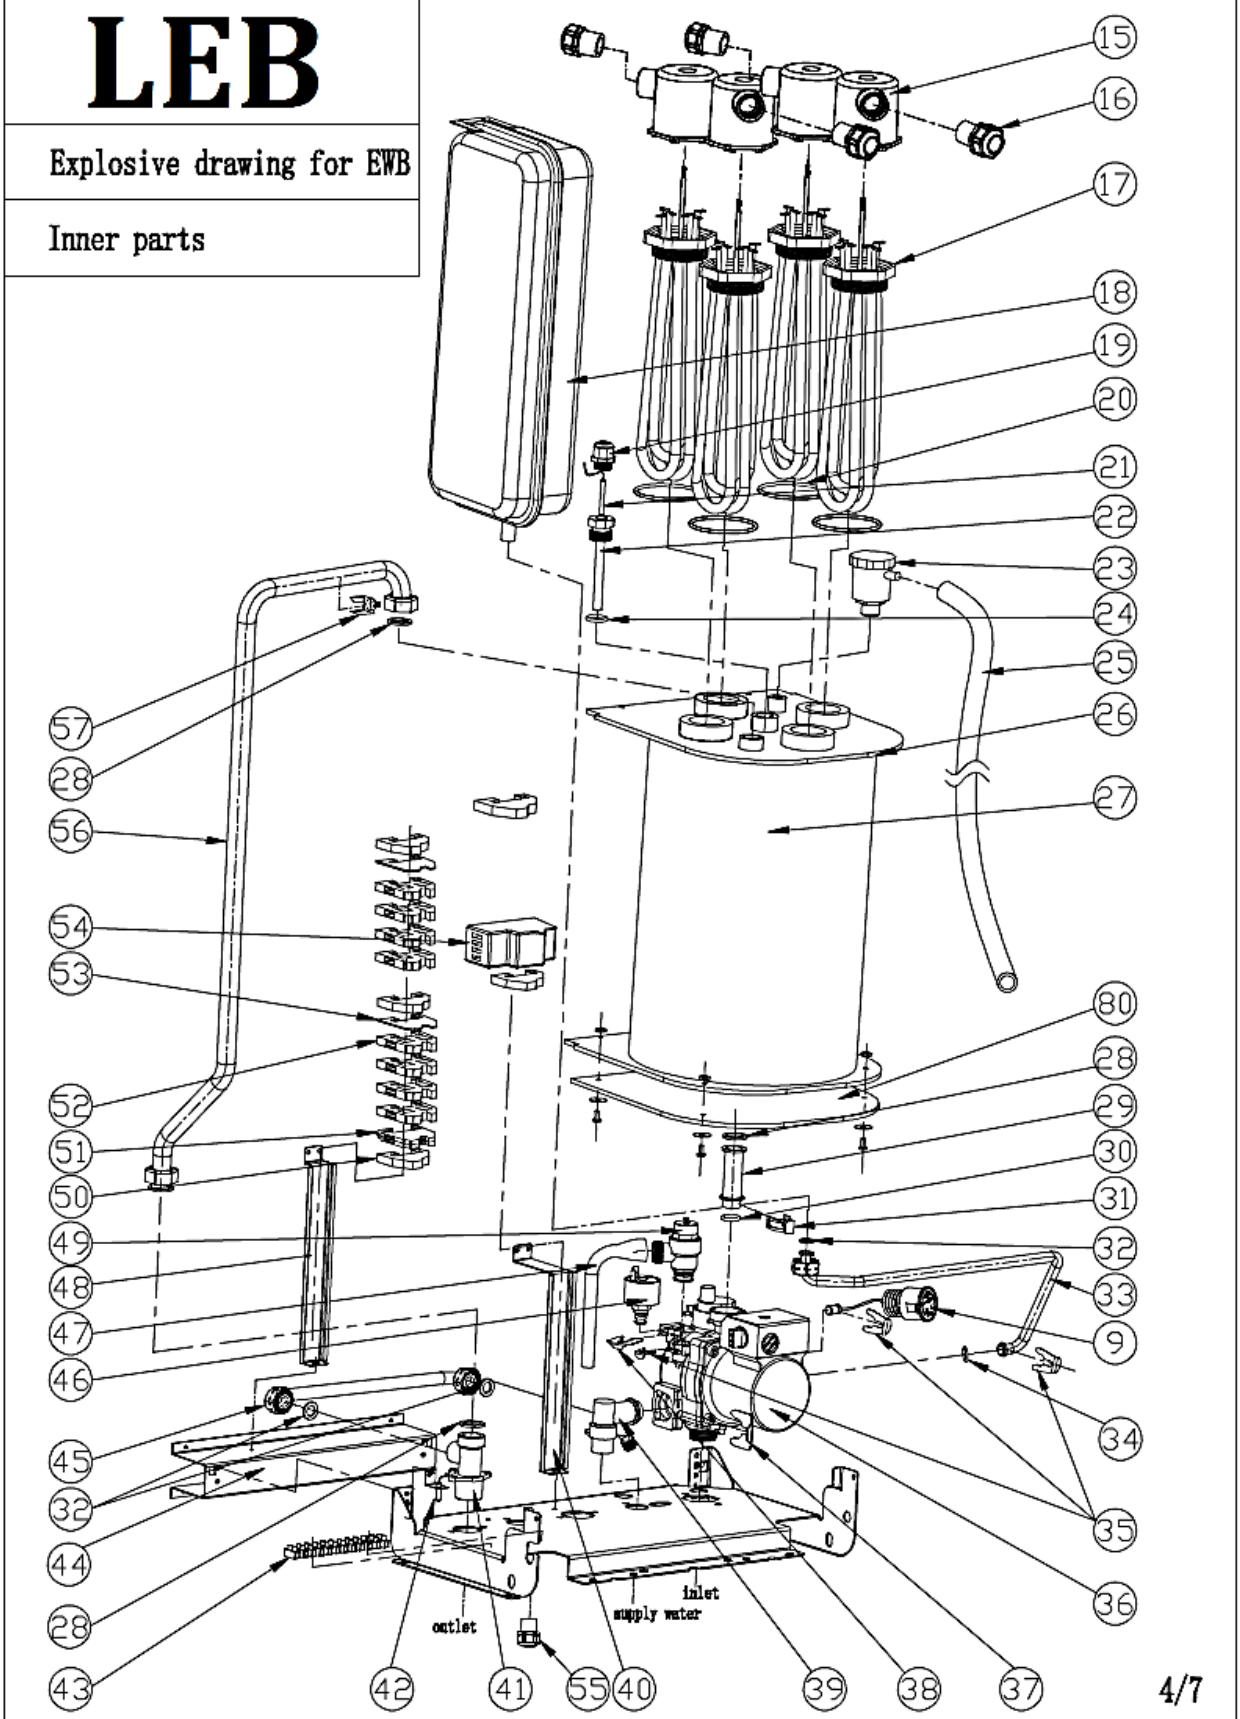

LEB

Explosive drawing for EWB

Model	Code	Different model different electric heating elements (17th part in drawing)	
		Elements Code	Elements description
12kW	*****	90262730	220V, 3 KW
15kW	*****	90262740	220V, 3.75KW
18kW	*****	90262750	220V, 4.5 KW
21kW	*****	902604560	220V, 5.25KW
24kW	*****	902604570	220V, 6 KW

LEB

Explosive drawing for EWB

Main parts

LEB

Explosive drawing for EWB

Controller box parts

LEB

Explosive drawing for EWB

Inner parts

LEB

Explosive drawing for EWB

Outer parts

<h1 style="text-align: center;">LEB</h1>	 <p style="text-align: right;">46461070</p>
<p>Explosive drawing for EWB</p> <p>Cable Group</p>	 <p style="text-align: right;">46461370</p>
 <p style="text-align: right;">46461390</p>	 <p style="text-align: right;">46461390</p>
 <p style="text-align: right;">46461400</p>	 <p style="text-align: right;">46461410</p>
 <p style="text-align: right;">46460950</p>	 <p style="text-align: right;">46460960</p>
 <p style="text-align: right;">46461470-A</p>	 <p style="text-align: right;">46461000</p>
 <p style="text-align: right;">46461420</p>	 <p style="text-align: right;">46461430-A</p>
 <p style="text-align: right;">46461270-A</p>	 <p style="text-align: right;">46461280</p>
 <p style="text-align: right;">46461440-A</p>	 <p style="text-align: right;">46461460-A</p>
 <p style="text-align: right;">46461260</p>	 <p style="text-align: right;">46463560-A</p>
<p>6/7</p>	