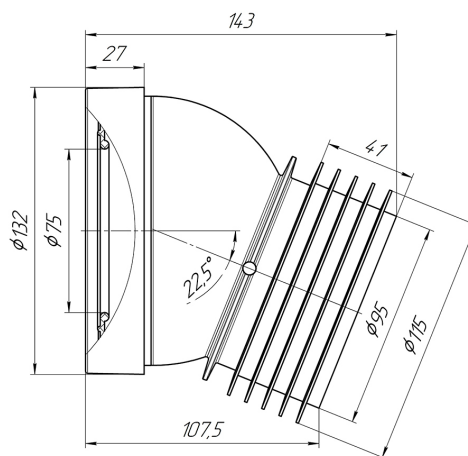

Технический лист изделия

Артикул: W2228

Труба фановая АНИ пласт W2228 короткая 110 мм 22 градуса

Характеристики

Технические

Диаметр подключения: 110 мм

Направление выпуска: Угловое

Патрубок: Нет

Угол: 22 градуса

Общие

Артикул: W2228

Длина: 143 мм

Применение: Для чугунных труб

Бренд: АНИ Пласт

Страна: Россия

Логистические

Вес упаковки брутто (кг): 0.255
Объем коробки брутто (м3): 0.10488
Ширина коробки: 400 мм
Ширина упаковки: 400 мм
Вес коробки, кг (нетто): 11,05 кг
Штрихкод коробки: 4607057965663
Высота коробки: 570 мм
Высота упаковки: 570 мм
Штрихкод упаковки: 14607057965660
Вес коробки брутто (кг): 12.29
Упаковок в коробке: 44.00
Глубина коробки: 460 мм
Глубина упаковки: 460 мм
Вес упаковки, Нетто: 12,29 кг