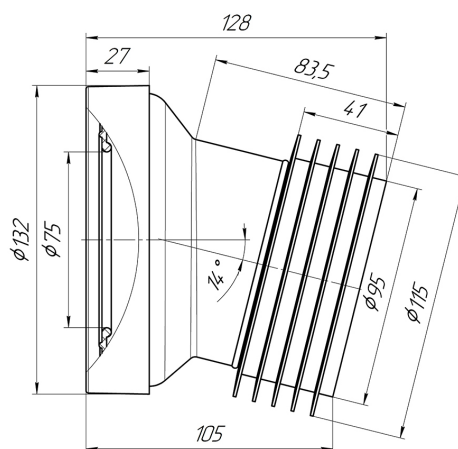

Технический лист изделия

Артикул: W1228

Труба фановая АНИ пласт W1228 короткая 110 мм 14 градусов

Характеристики

Технические

Направление выпуска: Угловое

Патрубок: Нет

Угол: 14 градусов

Диаметр подключения: 110 мм

Логистические

Высота упаковки: 570 мм

Штрихкод упаковки: 14607057965448

Вес коробки брутто (кг): 11.30

Упаковок в коробке: 45.00

Глубина коробки: 460 мм

Глубина упаковки: 460 мм

Вес упаковки, Нетто: 11,3 кг

Вес упаковки брутто (кг): 0.177
Объем коробки брутто (м3): 0.10488
Ширина коробки: 400 мм
Ширина упаковки: 400 мм
Вес коробки, кг (нетто): 10,08 кг
Штрихкод коробки: 4607057965441
Высота коробки: 570 мм

Общие

Бренд: АНИ Пласт
Страна: Россия
Артикул: W1228
Длина: 128 мм
Применение: Для чугунных труб