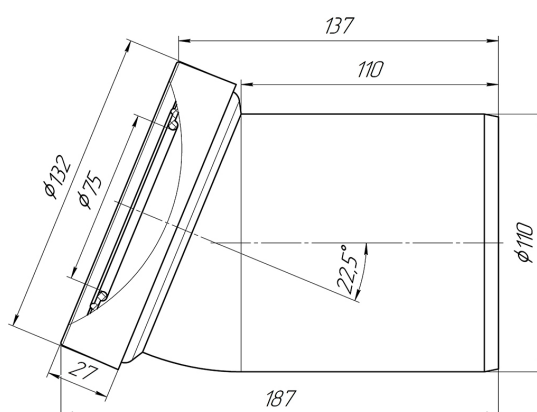

Технический лист изделия

Артикул: W2220

Труба фановая АНИ пласт W2220 110 мм 22,5 градуса

Характеристики

Технические

Направление выпуска: Угловое

Патрубок: Нет

Угол: 22,5 градуса

Диаметр подключения: 110 мм

Логистические

Штрихкод коробки: 4607057963713

Высота коробки: 570 мм

Высота упаковки: 570 мм

Штрихкод упаковки: 14607057963720

Вес коробки брутто (кг): 8.40

Упаковок в коробке: 32.00

Глубина коробки: 460 мм

Глубина упаковки: 460 мм
Вес упаковки, Нетто: 8,4 кг
Вес упаковки брутто (кг): 0.225
Объем коробки брутто (м3): 0.10488
Ширина коробки: 400 мм
Ширина упаковки: 400 мм
Вес коробки, кг (нетто): 7,2 кг

Общие

Применение: Для пластиковых труб
Бренд: АНИ Пласт
Страна: Россия
Артикул: W2220
Длина: 187 мм