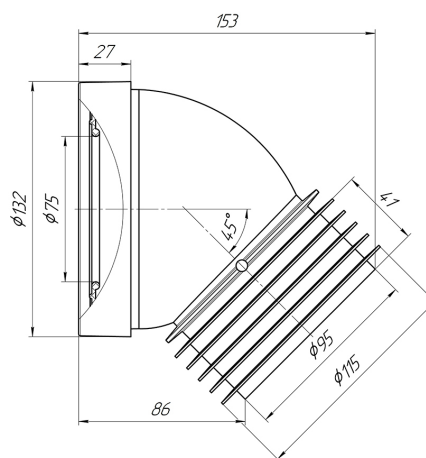

Технический лист изделия

Артикул: W4228

Труба фановая АНИ пласт W4228 короткая 110 мм 45 градусов

Характеристики

Технические

Патрубок: Нет

Угол: 45 градусов

Диаметр подключения: 110 мм

Направление выпуска: Угловое

Общие

Бренд: АНИ Пласт

Страна: Россия

Артикул: W4228

Длина: 153 мм

Применение: Для чугунных труб

Логистические

Штрихкод упаковки: 14607057965394

Вес коробки брутто (кг): 10.30

Упаковок в коробке: 35.00

Глубина коробки: 450 мм

Глубина упаковки: 450 мм

Вес упаковки, Нетто: 10,3 кг

Вес упаковки брутто (кг): 0.274

Объем коробки брутто (м3): 0.100035

Ширина коробки: 390 мм

Ширина упаковки: 390 мм

Вес коробки, кг (нетто): 9,6 кг

Штрихкод коробки: 4607057965397

Высота коробки: 570 мм

Высота упаковки: 570 мм