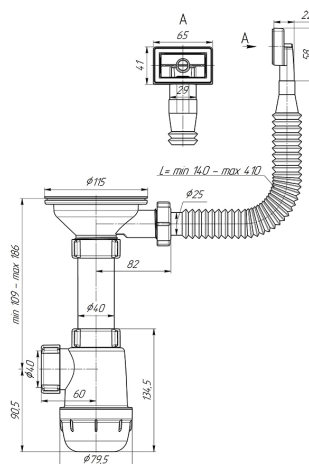

### Сифон для мойки АНИ пласт Грот А0145S 3 1/2 дюйма 40 мм с гибким переливом

### Технические

**Высота гидрозатвора:** 60 мм

**Материал решетки:** Сталь

**Направление выпуска:** Вертикальное (в пол, прямое)

**Диаметр решетки:** 115 мм

**Материал корпуса:** Пластик

**Тип сифона:** Бутылочный

**Диаметр входного патрубка:** 40 мм  
**Диаметр присоединения:** 40 мм  
**Диаметр слива (дюймы):** 3 1/2 дюйма  
**Подключение:** ∅ 40  
**Максимальная высота:** 186 мм  
**Экономия места:** Нет

## Общие

**Цвет:** Белый  
**Область применения:** Для дома  
**Бренд:** АНИ Пласт  
**Форма:** Бутылочный  
**Гарантия:** 3 года  
**Страна:** Россия  
**Высота изделия:** 330 мм  
**Артикул:** A0145S  
**Коллекция:** Грот  
**Длина:** 330 мм  
**Длина изделия:** 138 мм