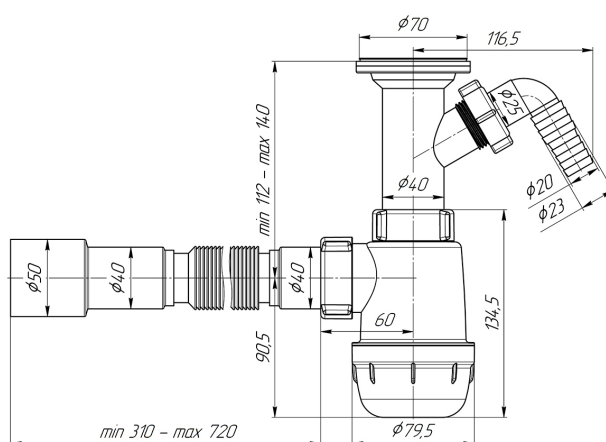

## Технический лист изделия

Артикул: А2015

**Сифон для мойки АНИ пласт Грот А2015 1 1/2 дюйма 40 мм с отводом для стиральной машины с гибкой трубой 40x40/50 мм**

#### Технические

**Направление выпуска:** Универсальное

**Диаметр решетки:** 70 мм

**Материал корпуса:** Пластик

**Тип сифона:** Бутылочный

**Минимальная высота:** 112 мм

**Перелив:** Без перелива

**Выпуск.:**  $\phi 70$

**Количество чаш раковины:** 1

**Регулировка по высоте:** 112-140 мм

**Вид сифона:** Бутылочный

**Отводы для стиральной и посудомоечной машины:** Да

**Диаметр входного патрубка:** 40 мм

**Диаметр слива (дюймы):** 1 1/2 дюйма  
**Подключение:** ø 40/ ø 50  
**Диаметр присоединения:** 40 мм, 50 мм  
**Максимальная высота:** 140 мм  
**Экономия места:** Нет  
**Материал решетки:** Сталь  
**Высота гидрозатвора:** 60 мм

## Общие

**Область применения:** Для дома  
**Форма:** Бутылочный  
**Бренд:** АНИ Пласт  
**Гарантия:** 3 года  
**Страна:** Россия  
**Артикул:** А2015  
**Высота изделия:** 245 мм  
**Коллекция:** Грот  
**Длина:** 245 мм  
**Длина изделия:** 183 мм  
**Цвет:** Белый