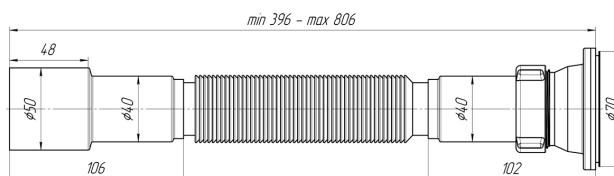

### Сифон для мойки АНИ пласт G106 1 1/2 дюйма 40/50 мм гофрированный 396-806 мм

### Технические

**Материал корпуса:** Пластик

**Тип сифона:** Гофрированный

**Минимальная высота:** 396 мм

**Перелив:** Без перелива

**Количество чаш раковины:** 1

**Выпуск.:**  $\varnothing$  70

**Регулировка по высоте:** 396-806 мм

**Диаметр присоединения:** 40 мм, 50 мм

**Максимальная высота:** 806 мм  
**Экономия места:** Нет  
**Материал решетки:** Сталь  
**Диаметр решетки:** 70 мм  
**Направление выпуска:** Универсальное