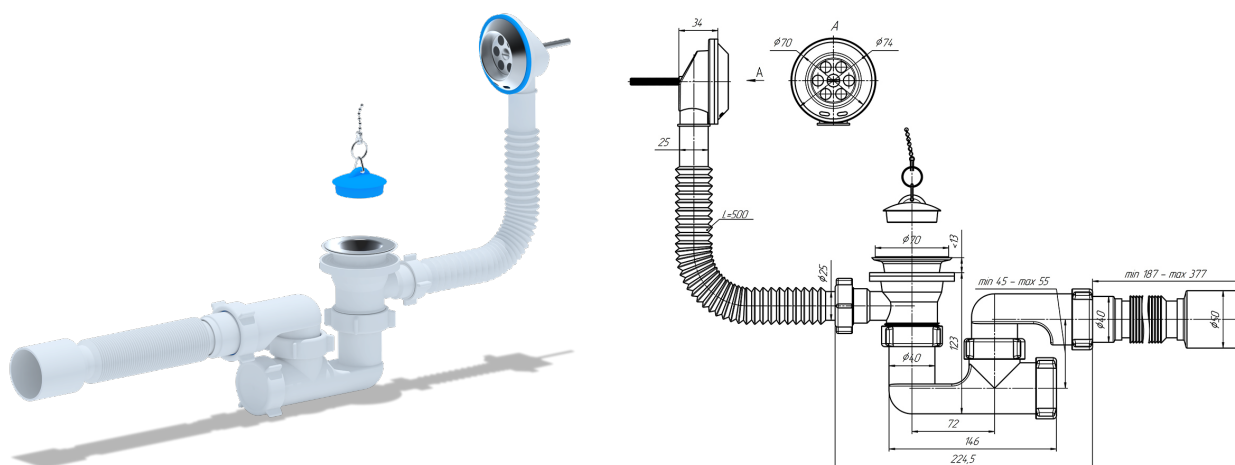

### Сифон для ванны АНИ пласт E255 1 1/2 дюйма регулируемый с переливом и гибкой трубой 40x50 мм

### Технические

**Вид сифона:** Трубный

**Отводы для стиральной и посудомоечной машины:** Нет

**Диаметр входного патрубка:** 40 мм

**Диаметр присоединения:** 50 мм

**Диаметр слива (дюймы):** 1 1/2 дюйма

**Материал решетки:** Сталь

**Высота гидрозатвора:** 45-55 мм

**Направление выпуска:** Универсальное

**Диаметр решетки:** 70 мм

**Материал корпуса:** Пластик

**Перелив:** Круглый

**Тип подключения:** Гибкое

## Общие

**Высота изделия:** 234 мм

**Артикул:** E255

**Коллекция:** <пусто>

**Длина:** 234 мм

**Длина изделия:** 115 мм

**Цвет:** Белый

**Область применения:** Для дома